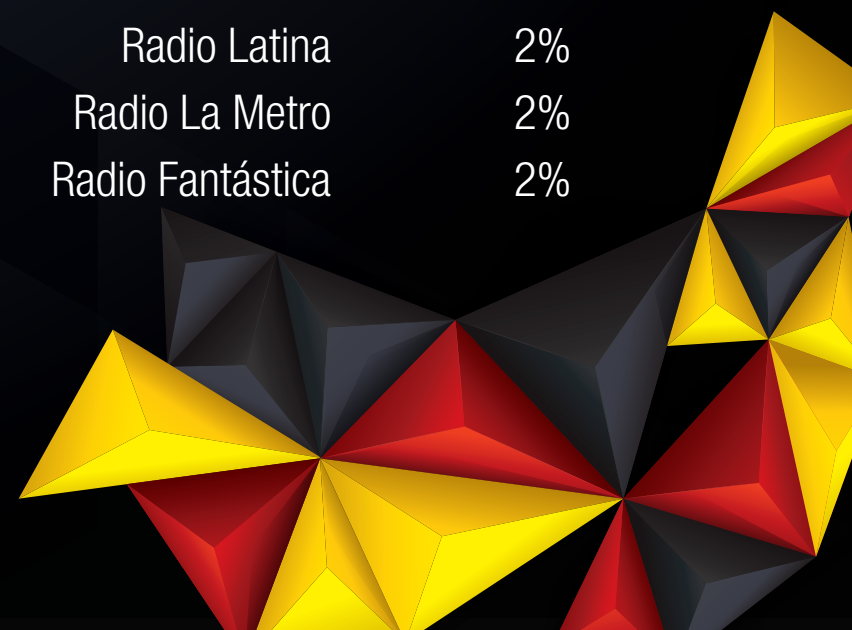

AUDIENCIA TOTAL DE RADIOS

Radio	AÑO 2015
Radio City	31%
LW8 Radio S. S. de Jujuy	30%
Radio Ciudad / Radio 10	11%
Radio Fiesta	10%
Radio Mitre	10%
Radio Nacional	8%
Radio La Red	6%
Radio Tropicalísima	4%
Radio Universidad	4%
Radio Visión	3%

Radio	AÑO 2015
Radio Stylo	3%
Radio Transamérica / Del Plata	3%
Radio Eclipse	2%
Radio Popular	2%
Radio María	2%
Radio Norte	2%
Radio Rivadavia - AM 630	2%
Radio Latina	2%
Radio La Metro	2%
Radio Fantástica	2%